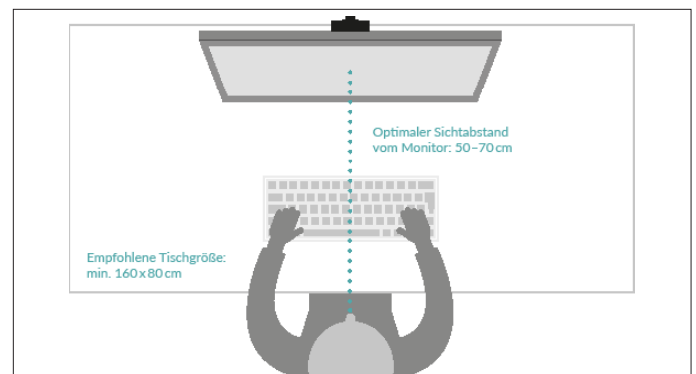

Ergonomische Bildschirmeinstellung

Unsere Monitorarme sind höhenverstellbar und ermöglichen eine ideale, ergonomische Bildschirmeinstellung. Die Bildschirmoberkante sollte dabei leicht unterhalb der individuellen Augenhöhe liegen.

Vergrößerte Arbeitsfläche

Der Z1-3D (Gen 3) Monitorarm sorgt für Ordnung und schafft mehr wertvollen Platz für die wichtigen Dinge auf dem Schreibtisch.

Volle Beweglichkeit für mehr Komfort

Dank der Gaslifttechnologie des Z1-3D (Gen 3) lässt sich der Bildschirm reibungslos Heranziehen, Wegschieben und frei vertikal bewegen.