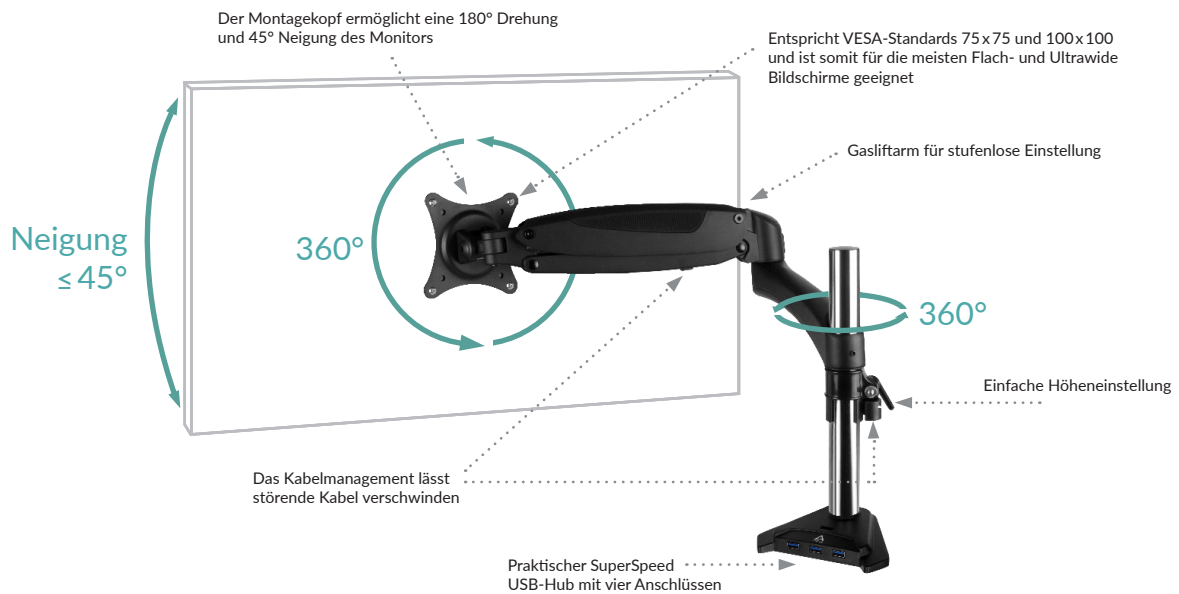

Ergonomische Bildschirmeinstellung

Unsere Monitorarme sind höhenverstellbar und ermöglichen eine ideale, ergonomische Bildschirmeinstellung. Die Bildschirmoberkante sollte dabei leicht unterhalb der individuellen Augenhöhe liegen.