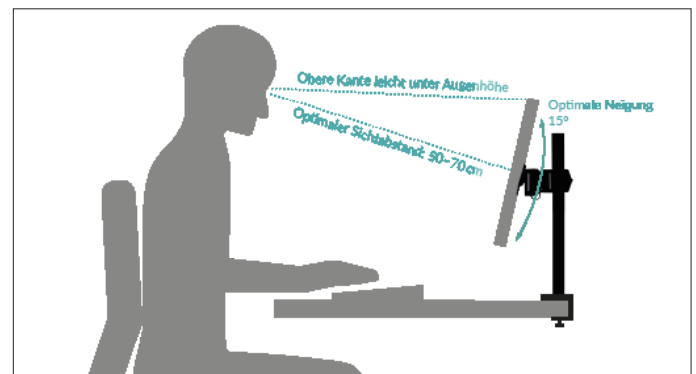

Monitorarm mit Gaslifttechnik

- Volle Flexibilität in der Ausrichtung
- Kann im Quer- und Hochformat verwendet werden
- Gasliftarm für stufenloses Justieren
- Kabelmanagement sorgt für einen aufgeräumten Schreibtisch
- Ergonomische Sitzhaltung durch vielseitige Einstellmöglichkeiten
- Vier USB-Anschlüsse am Fuß des Monitorarms

Bis 34"
Bis 34" Ultrawide

max. 8 kg

Technische Daten

Monitorarm	
Material	Stahl, Aluminiumlegierung ADC 12
Monitorgröße	34"/34" Ultrawide Monitor
Maximales Monitorgewicht	8 kg
VESA Standard	75x75/100x100
Rotation	360°
Drehgelenk	180°
Neigung	+/-45°
Maximale Stärke des Tisches	6,5 cm
Gewicht	3kg

Ergonomische Bildschirmeinstellung

Unsere Monitorarme sind höhenverstellbar und ermöglichen eine ideale, ergonomische Bildschirmeinstellung. Die Bildschirmoberkante sollte dabei leicht unterhalb der individuellen Augenhöhe liegen.

Vergrößerte Arbeitsfläche

Der Z1-3D (Gen 3) Monitorarm sorgt für Ordnung und schafft mehr wertvollen Platz für die wichtigen Dinge auf dem Schreibtisch.

Volle Beweglichkeit für mehr Komfort

Dank der Gaslifttechnologie des Z1-3D (Gen 3) lässt sich der Bildschirm reibungslos Heranziehen, Wegschieben und frei vertikal bewegen.